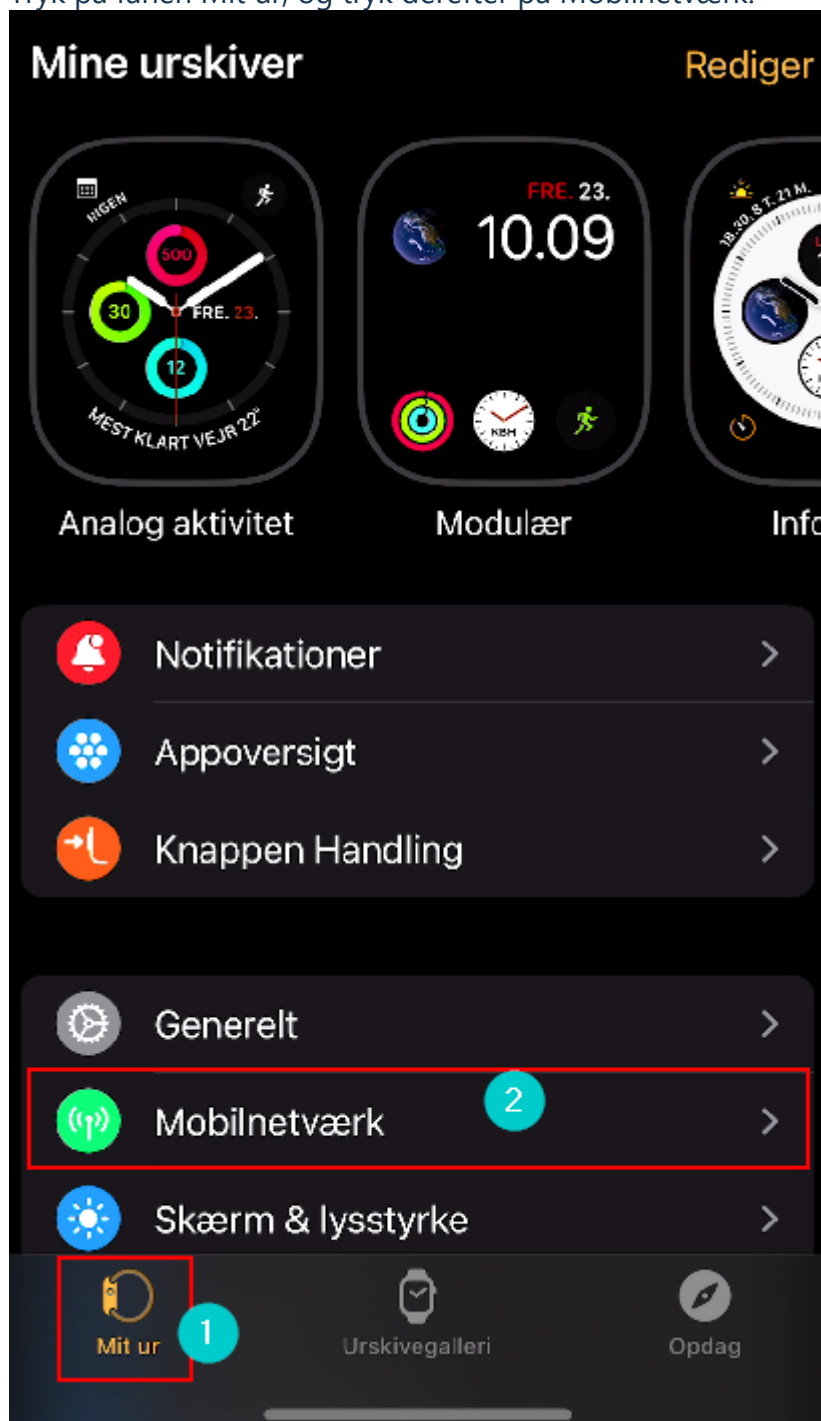

1. Tryk på fanen Mit ur, og tryk derefter på Mobilnetværk.

1. Tryk på Indstil mobildata.